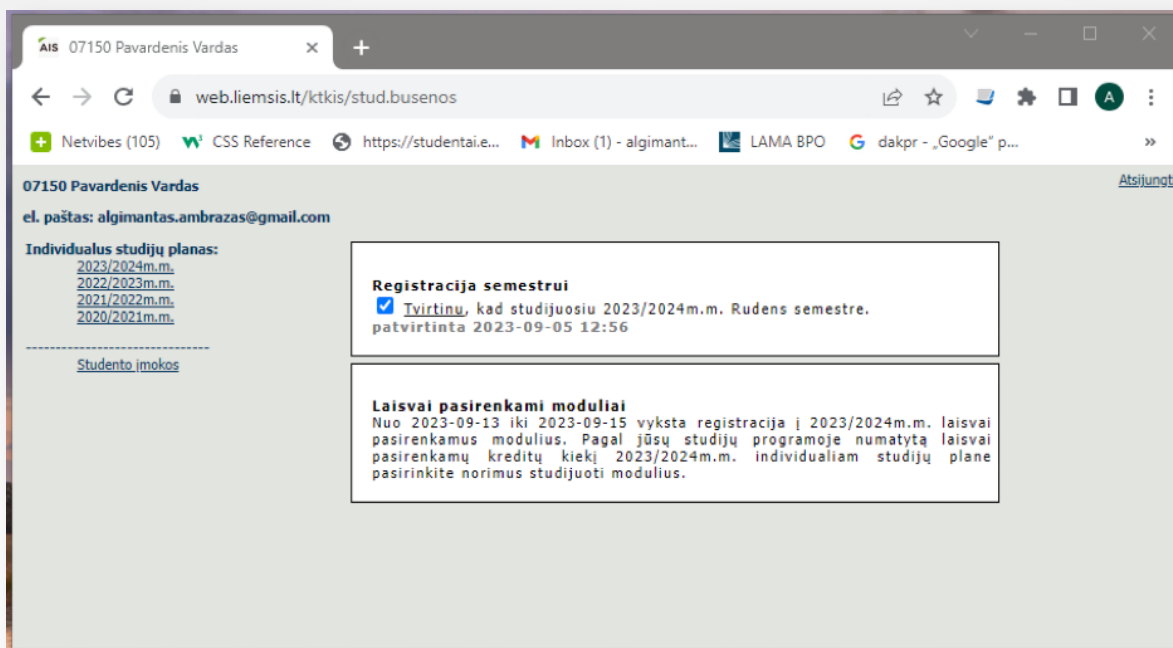

- Veskite savo **prisijungimo vardą ir slaptažodį**, kuriuos gavote/susikūrėte registravimosi prie KTK sistemų metu.
- Prisiregistravus, pateksite į savo asmeninį puslapį: